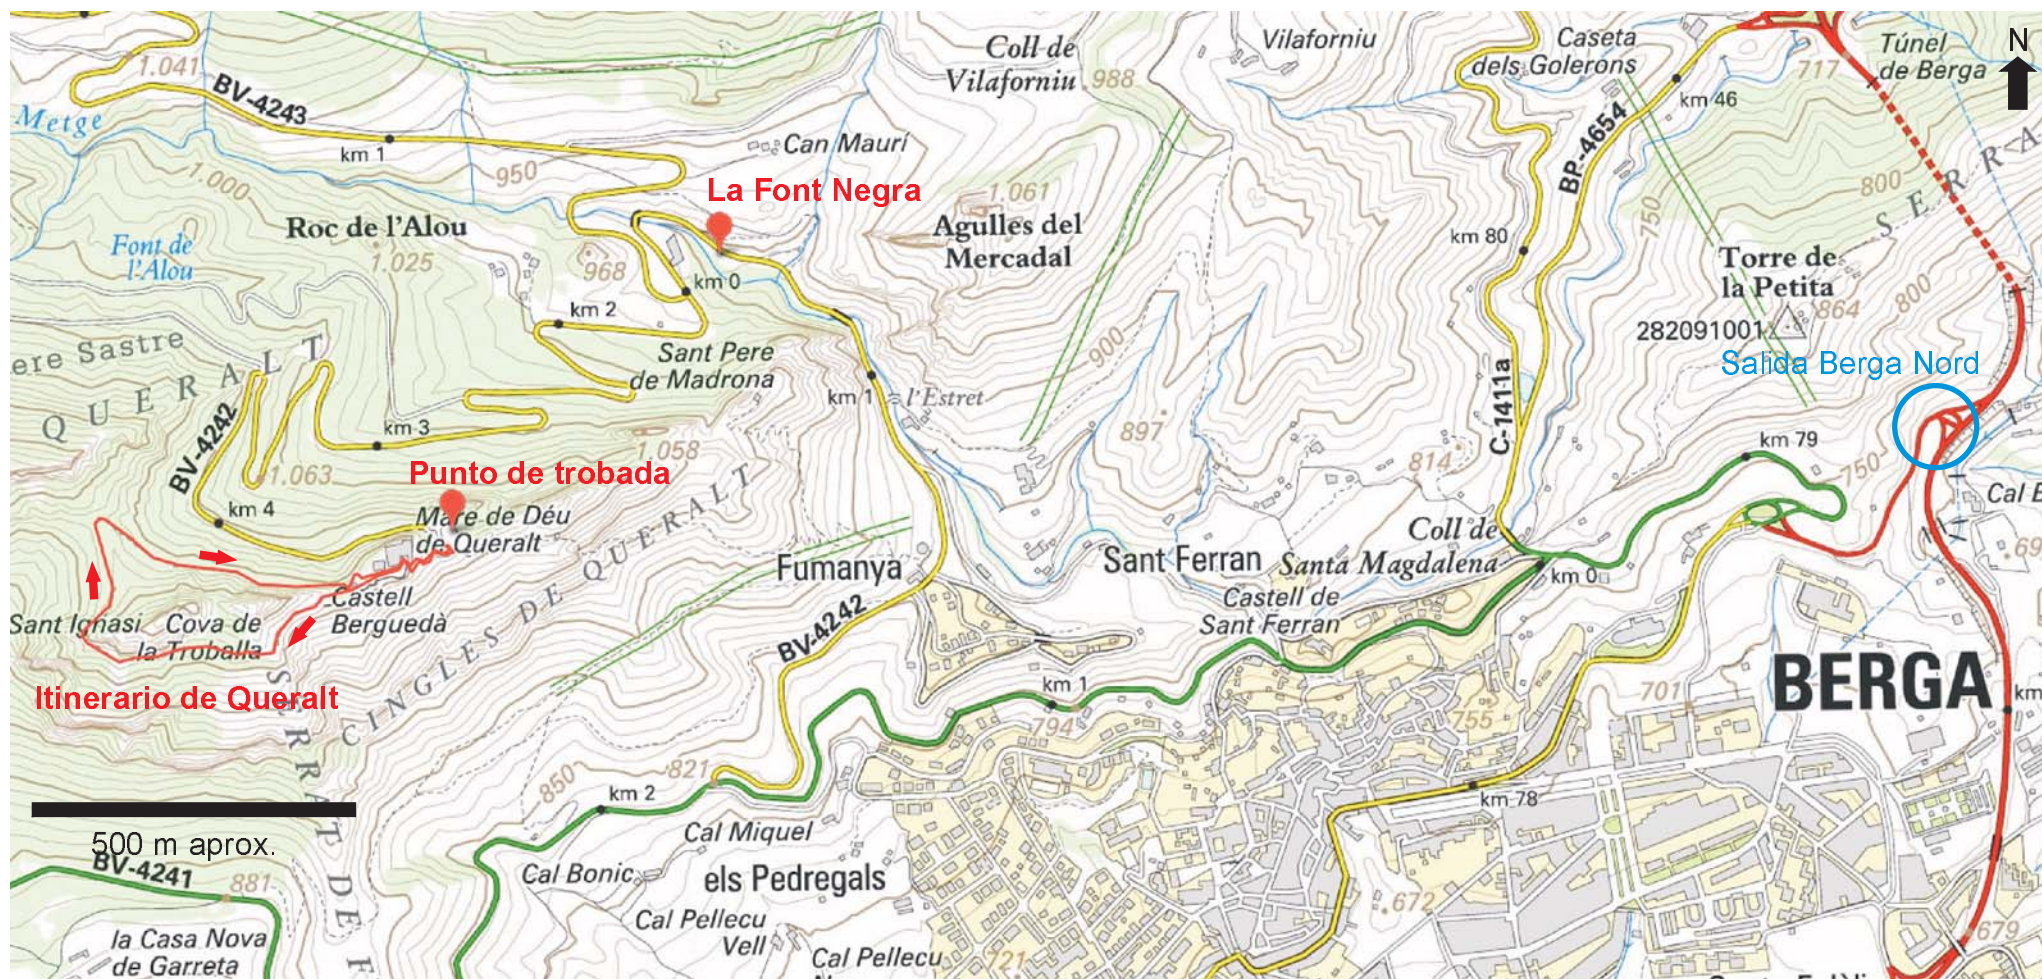

Seminario 1: L'aragonés en o mundo bechetal. Mapa de situación cheneral.

Dende a salida "Berga Nord", bi ha señals que indican a ruta enta Queralt (M.D. Queralt)

O punto de trobada ye o parkin d'o Santuario de Queralt, a o canto d'o camín de puyada ta o Santuario.